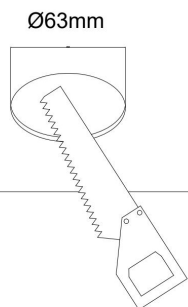

1.

2.

3.

4.

1xGU10 35W

Модель: DL044-01-GU10-W

Коллекция: Downlight

Lipari
Встраиваемый светильник