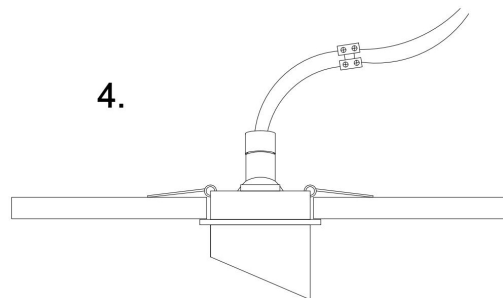

1.

2.

3.

4.

1xGU10 35W

Модель: DL044-01-GU10-W

Коллекция: Downlight

Lipari
Встраиваемый светильник