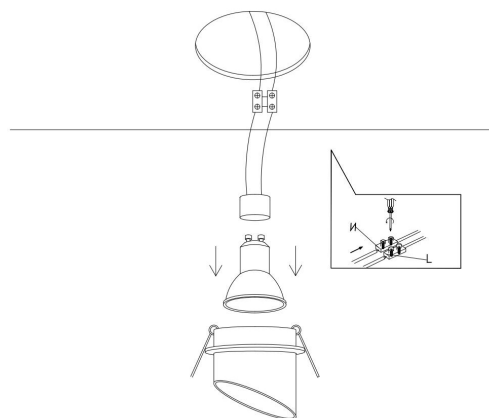

1.

2.

3.

4.

1xGU10 35W

Модель: DL044-01-GU10-W

Коллекция: Downlight

Lipari
Встраиваемый светильник