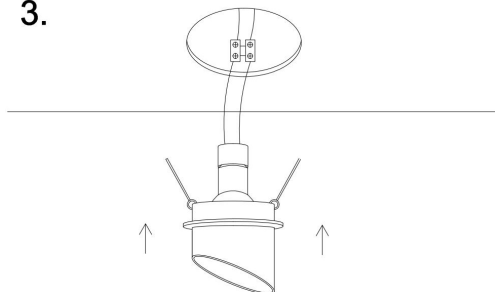

1.

2.

3.

4.

1xGU10 35W

Модель: DL044-01-GU10-W

Коллекция: Downlight

Lipari
Встраиваемый светильник