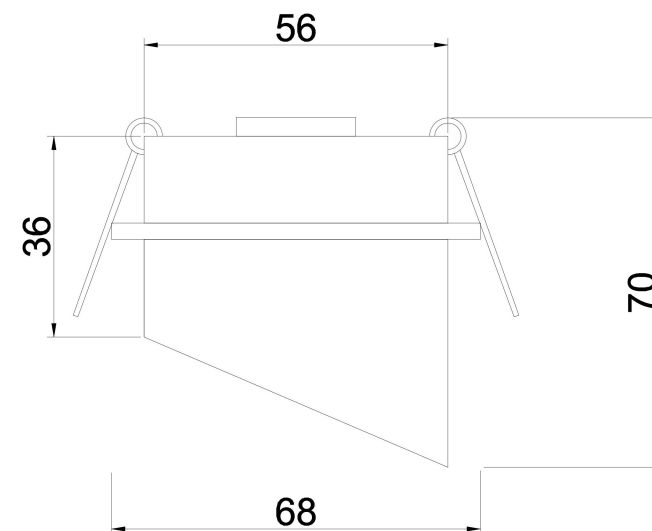

1.

2.

3.

4.

1xGU10 35W

Модель: DL044-01-GU10-W

Коллекция: Downlight

Lipari
Встраиваемый светильник