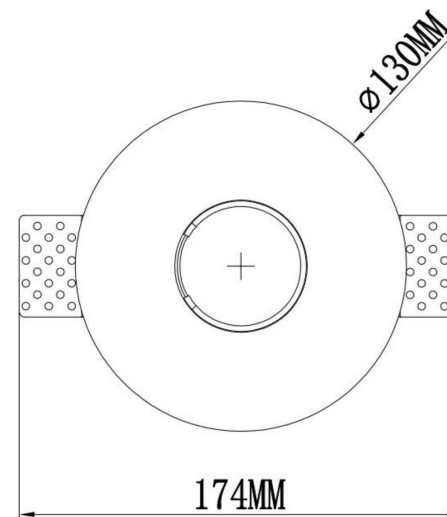

3 Cut-out: $\varnothing 136\text{MM}$

7

5

8

6

9

10

1

2

11

1xGU10 12W

Модель: DL002-1-01-W-1

Коллекция: Downlight

Gyps Modern
Встраиваемый светильник