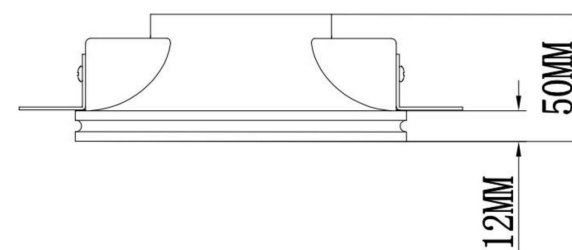

3 Cut-out: $\varnothing 136\text{MM}$

7

5

8

6

9

10

1

2

11

1xGU10 12W

Модель: DL002-1-01-W-1

Коллекция: Downlight

Gyps Modern
Встраиваемый светильник