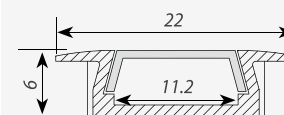

СО ВСТАВКОЙ ДЛЯ ВЫБОРА УГЛА СВЕЧЕНИЯ

Алюминиевый профиль PDS-REGULOR-2000

Доступные цвета