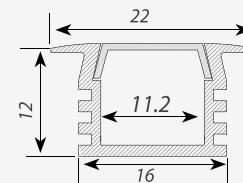

KLUŚ

PDS | MIC Алюминиевый профиль

для светодиодных лент

ПРОФИЛЬ НАКЛАДНОЙ

Алюминиевый профиль PDS-S-2000

Доступные цвета

Анод

Белый

Алюминий

ЗАГЛУШКИ

глухая

с отверстием

кондукторная

Сечение профиля (мм):

ВСТРАИВАЕМЫЙ

Алюминиевый профиль PDS-F-2000

Доступные цвета

Анод

Корич.

Темн-корич.

Чёрный

глухая

с отверстием

под кнопку

КРУГЛЫЙ

Алюминиевый профиль PDS-R-2000

Доступные цвета

Анод

глухая

с отверстием

кондукторная

УГЛОВОЙ

Алюминиевый профиль PDS45-T-2000

Доступные цвета

Анод

Белый

Алюм.

Темн-корич.

Чёрный

глухая

с отверстием

под кнопку