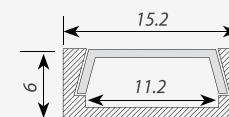

Встраиваемый профиль (-F) для мебели, полов и потолков.

Стандартная длина 2м. По заказу - 1м.

Для использования внутри помещений.

Преимущества

Компактные размеры (MIC), толщина всего 6 мм

Дополнительные аксессуары, заглушки и крепеж.

Хороший теплоотвод. Простая установка.

НАКЛАДНОЙ

Алюминиевый профиль MIC-2000

Доступные цвета

ЗАГЛУШКИ

Сечение профиля (мм):

ВСТРАИВАЕМЫЙ

Алюминиевый профиль MIC-F-2000

Доступные цвета

СО ВСТАВКОЙ ДЛЯ ВЫБОРА УГЛА СВЕЧЕНИЯ

Алюминиевый профиль PDS-REGULOR-2000

Доступные цвета

Угол задаётся положением вставки (в комплекте).

KLUŠ

PDS | MIC АЛЮМИНИЕВЫЙ ПРОФИЛЬ

для светодиодных лент