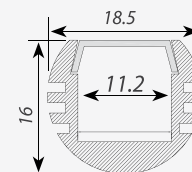

KLUŚ

PDS | MIC Алюминиевый профиль

для светодиодных лент

ПРОФИЛЬ НАКЛАДНОЙ

Алюминиевый профиль PDS-S-2000

Доступные цвета

Анод

Белый

Алюминий

ЗАГЛУШКИ

глухая

с отверстием

кондукторная

Сечение профиля (мм):

ВСТРАИВАЕМЫЙ

Алюминиевый профиль PDS-F-2000

Доступные цвета

Анод

Корич.

Темн-корич.

Чёрный

глухая

с отверстием

под кнопку

КРУГЛЫЙ

Алюминиевый профиль PDS-R-2000

Доступные цвета

Анод

глухая

с отверстием

кондукторная

УГЛОВОЙ

Алюминиевый профиль PDS45-T-2000

Доступные цвета

Анод

Белый

Алюм.

Темн-корич.

Чёрный

глухая

с отверстием

под кнопку