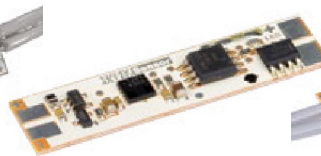

АКСЕССУАРЫ ДЛЯ ПРОФИЛЯ PDS, MIC

хром

Крепеж монтажный для MIC, PDS-R, PDS-S хром
Крепеж монтажный для MIC, PDS-R, PDS-S цинк

цинк

Крепеж монтажный для PDS45-T хром
Крепеж монтажный для PDS45-T цинк

Пружинный держатель для PDS, MIC, PHS-A
(Для фиксации на плите ДСП, фанера, гипс до 10мм)
Лента адгезивная 9 мм для профилей
(Рулон 50м)

Прокладка 33x11x5 для микровыключателя
(в PDS под выключатель)

Прокладка 2000x11x5 для светодиодной ленты
(в PDS под выключатель или ленту)

Микровыключатель 12V для PDS без провода

Микровыключатель 12V для PDS с проводом 1.5м