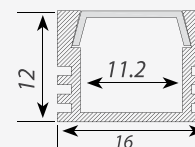

кондукторная

Сечение профиля (мм):