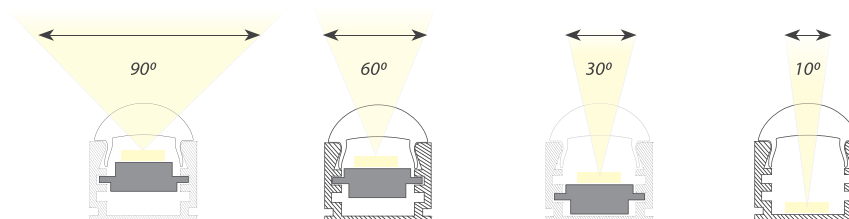

Угол задаётся положением вставки (в комплекте).