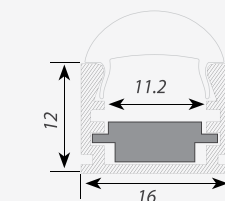

Угол задаётся положением вставки (в комплекте).