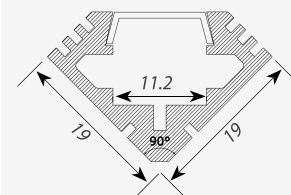

УГЛОВОЙ

Алюминиевый профиль PDS45-T-2000

Доступные цвета

Анод

Белый

Алюм.

Темн-корич.

Чёрный

глухая

с отверстием

под кнопку