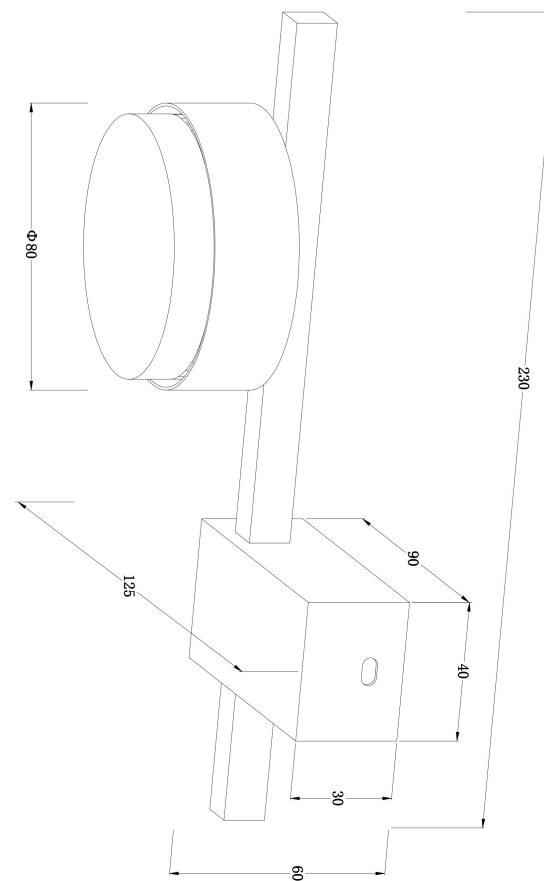

## Инструкция FR5363CL-01W

1xGX53 8W

Модель: FR5363CL-01W

Коллекция: Modern

Серия: Tactic

Потолочный светильник