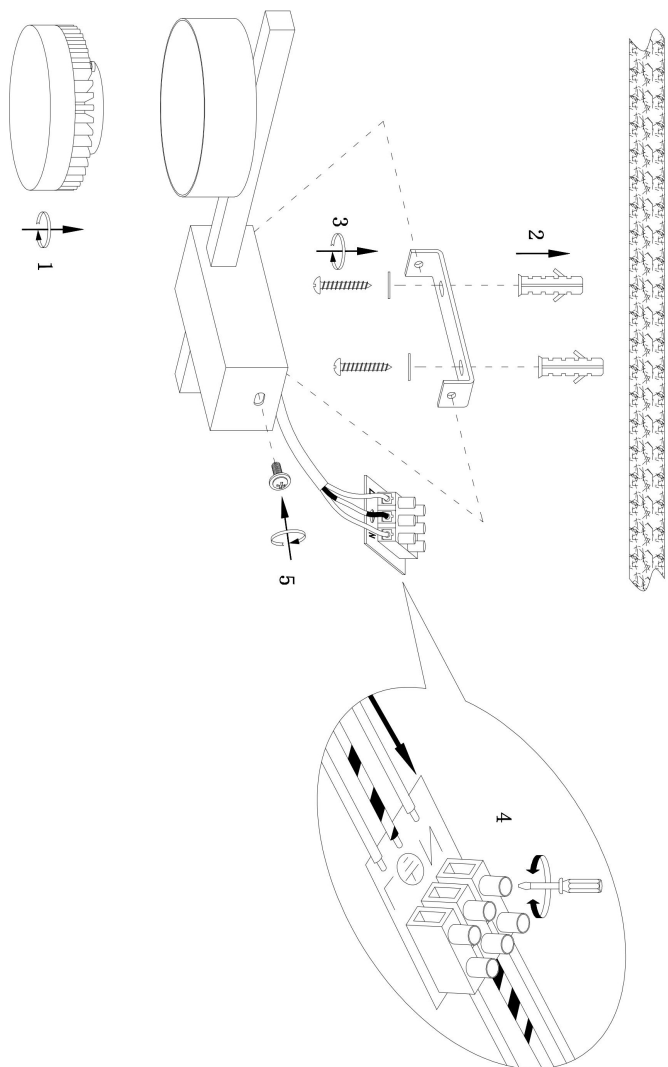

## Инструкция FR5363CL-01W

1xGX53 8W

Модель: FR5363CL-01W

Коллекция: Modern

Серия: Tactic

Потолочный светильник