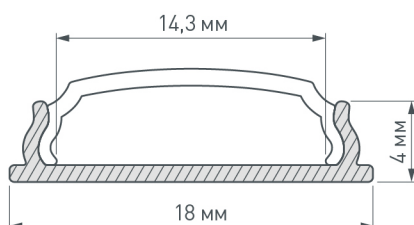

ГИБКИЙ АЛЮМИНИЕВЫЙ ПРОФИЛЬ

ARH-BENT-W18-2000 ANOD

ОСОБЕННОСТИ

- Профиль легко принимает форму окружности, полукруга, волн и т.д.
- Монтируется при помощи держателей как на ровные, так и на округлые поверхности.
- Профилю также можно придать произвольную форму руками.

ПРИМЕНЕНИЕ

- Декоративное освещение конструкций и предметов интерьера, имеющих округлую форму.
- Конструирование авторских светильников.

КОНСТРУКТИВНЫЙ ЧЕРТЕЖ

ПАРАМЕТРЫ

Артикул	023087
Модель	ARH-BENT-W18-2000 ANOD
Материал	 Анодированный алюминий
Класс пылевлагозащиты	IP33
Форма (сечение)	линейный
Назначение	декоративный
Размеры профиля	2 000 x 18 x 4 мм
Ширина площадки для лент	14 мм

* Экраны, пластиковые заглушки, держатели поставляются отдельно.

ТИП МОНТАЖА

Накладной

РЕКОМЕНДАЦИИ ПО МОНТАЖУ И КОНСТРУИРОВАНИЮ ДИЗАЙНЕРСКИХ СВЕТИЛЬНИКОВ

- На жесткие полукруглые/круглые поверхности монтируется обычным способом при помощи держателей.
- Для конструирования светильников, форму профилю можно придавать непосредственно руками, или, накручивая на какое-либо жесткое округлое основание.

Особые указания:

1. Профиль может принимать только округлые формы. Изгиб профиля под углом вызывает его деформацию.
2. Допустимый минимальный диаметр окружности – 20 см. Придание профилю формы окружности меньшего диаметра может вызвать его деформацию.
3. Сначала профилю придается нужная форма, затем вставляется экран.
4. Не рекомендуется разгибать уже изогнутый профиль и придавать ему форму повторно, поскольку это может вызвать деформацию профиля.