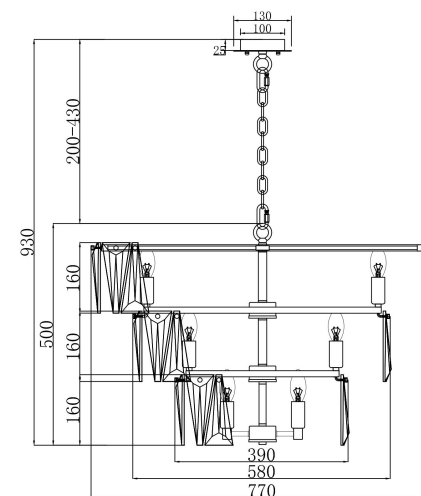

A=60  
B=60

18xE14 40W

Модель: MOD043PL-18G  
Коллекция: Modern  
Серия: Pantes  
Подвесной светильник