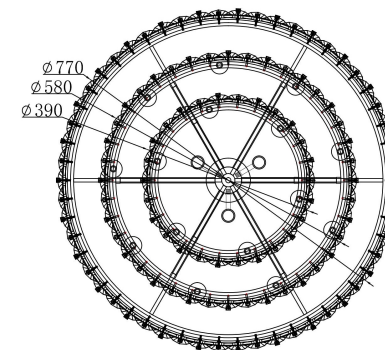

A=60  
B=60

18xE14 40W

Модель: MOD043PL-18G  
Коллекция: Modern  
Серия: Pantes  
Подвесной светильник